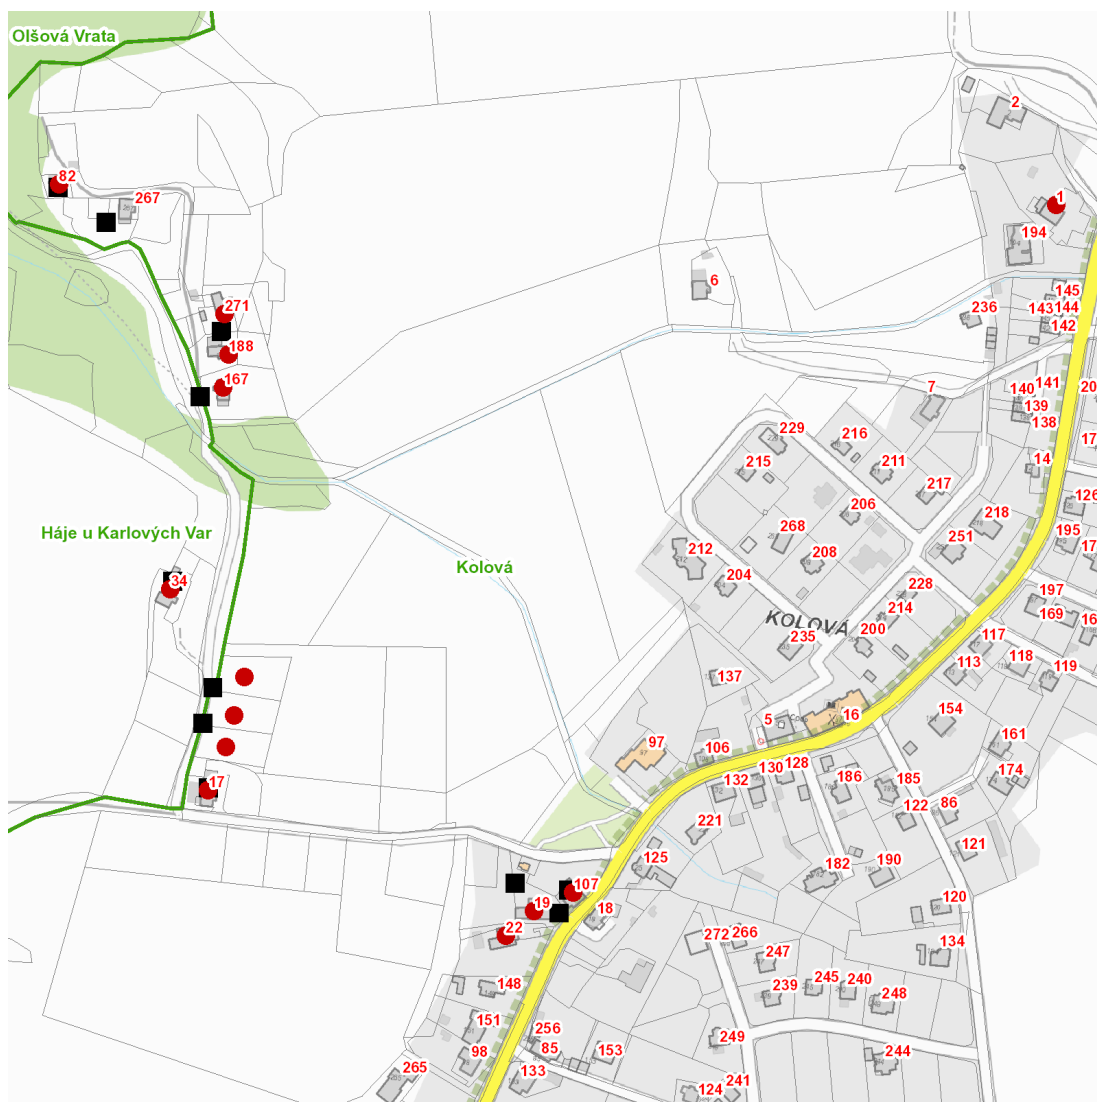

dne **21. 6. 2022** od **7:30** do **16:30** hodin

Plánovaná odstávka zahrnuje tyto lokality:**Kolová (okres Karlovy Vary)**část obce **Háje**

č. p. 34

část obce **Kolová**

č. p. 1, 17, 19, 22, 82, 107, 167, 188, 271

kat. území **Kolová** (kód **668567**): **parcelní č.** 626/2, 626/3, 626/4

UPOZORNĚNÍ

Dotčené zařízení distribuční soustavy je nutné i v době odstávky považovat za zařízení pod napětím, a proto vás žádáme o dodržení všech zásad bezpečnosti a provedení opatření potřebných k zamezení případných škod na zdraví a majetku. | Provozovatelé výroben elektřiny jsou povinni zajistit přerušeni dodávky elektřiny z výroby do vypnutého úseku distribuční soustavy.

dne 21. 6. 2022 od 7:30 do 16:30 hodin

Orientační mapový podklad odstávkou dotčených lokalit

VYSVĚTLIVKY

- – adresy dotčené odstávkou elektřiny
- – místa připojení k elektrické síti dotčená odstávkou

INFORMACE ZASLÁNA

IDDS: xr5bx5e (Obec Kolová)